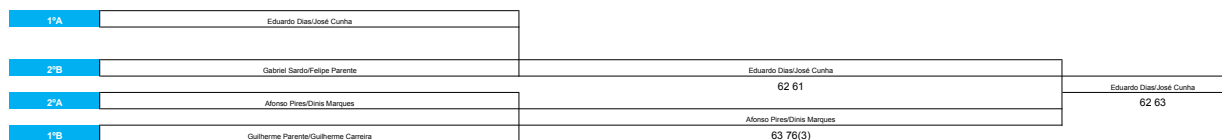

PRO PO

GRUPO A

Nº	Lic	Lic	Pontos	Nome	1º JOGO	2º JOGO	Pts	Class
1	5709	5527	15260	Atonso Pires/Dinis Marques	0	3	3	2º
2	6628	6662	5250	Eduardo Dias/José Cunha	3	3	6	1º
3	6519	6618	2187.5	Lourenço Tavares/Atonso Pisarra	0	0	0	3º

GRUPO B

Nº	Lic	Lic	Pontos	Nome	1º JOGO	2º JOGO	3º JOGO	Pts	Class
4	###	6626	10500	Guilherme Parente/Guilherme Carneira	3	3	3	9	1º
5	5434	6626	7880	Martim Pereira/Rodrigo Pereira	0	0	3	3	3º
6	6798	6811	5075	João Falção/Francisco Abreu	0	0	0	0	4º
7	5771	90496	356	Gabriel Sardo/Felipe Parente	3	3	0	6	2º

Enc.	Dia	Hora	Campo	Todos contra todos		Resultado	
1	Sábado	09:00:00	2	Atonso Pires/Dinis Marques	vs	Eduardo Dias/José Cunha	4-9
2	Sábado	11:15:00	2	Atonso Pires/Dinis Marques	vs	Lourenço Tavares/Atonso Pisarra	9-1
3	Sábado	09:45:00	2	Eduardo Dias/José Cunha	vs	Lourenço Tavares/Atonso Pisarra	9-3

Enc.	Dia	Hora	Campo	Todos contra todos		Resultado	
1	Sábado	09:00:00	3	Guilherme Parente/Guilherme Carneira	vs	Martim Pereira/Rodrigo Pereira	9-4
2	Sábado	10:30:00	3	Guilherme Parente/Guilherme Carneira	vs	João Falção/Francisco Abreu	9-2
3	Sábado	11:15:00	3	Guilherme Parente/Guilherme Carneira	vs	Gabriel Sardo/Felipe Parente	9-5
4	Sábado	12:00:00	3	Martim Pereira/Rodrigo Pereira	vs	João Falção/Francisco Abreu	9-7
5	Sábado	10:30:00	2	Martim Pereira/Rodrigo Pereira	vs	Gabriel Sardo/Felipe Parente	4-9
6	Sábado	09:45:00	3	João Falção/Francisco Abreu	vs	Gabriel Sardo/Felipe Parente	4-9

FASE FINAL

1/2 FINAL

FINAL

MSSPO

MSS

CS1

CS2