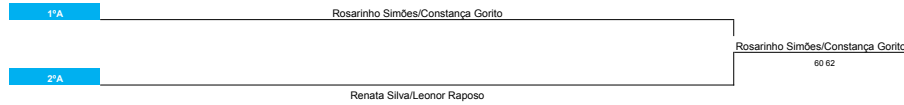

Sub-12 F

GRUPOS

PRO PO

GRUPO A

Nº	Lic	Lic	Pontos	Nome	1º JOGO	2º JOGO	3º JOGO	Pts	Class
1	4252	6187	22300	Rosarinho Simões/Constança Gorito	3	3	6	6	1º
2	5557	5616	2845	Renata Silva/Leonor Raposo	0		3	3	2º
3	5553	5589	1970	Benedita Lima/Mafalda Falcão		0	0	0	3º

Enc.	Dia	Hora	Campo	Todos contra todos		Resultado	
1	Sabado	12:00:00	5	Rosarinho Simões/Const	vs	Renata Silva/Leonor Raposo	3-0
2	Sabado	12:45:00	5	Rosarinho Simões/Const	vs	Benedita Lima/Mafalda Falcão	3-0
3	Sabado	13:30:00	5	Renata Silva/Leonor Rap	vs	Benedita Lima/Mafalda Falcão	0-2

FASE FINAL

FINAL

60 62

M3S

CS1